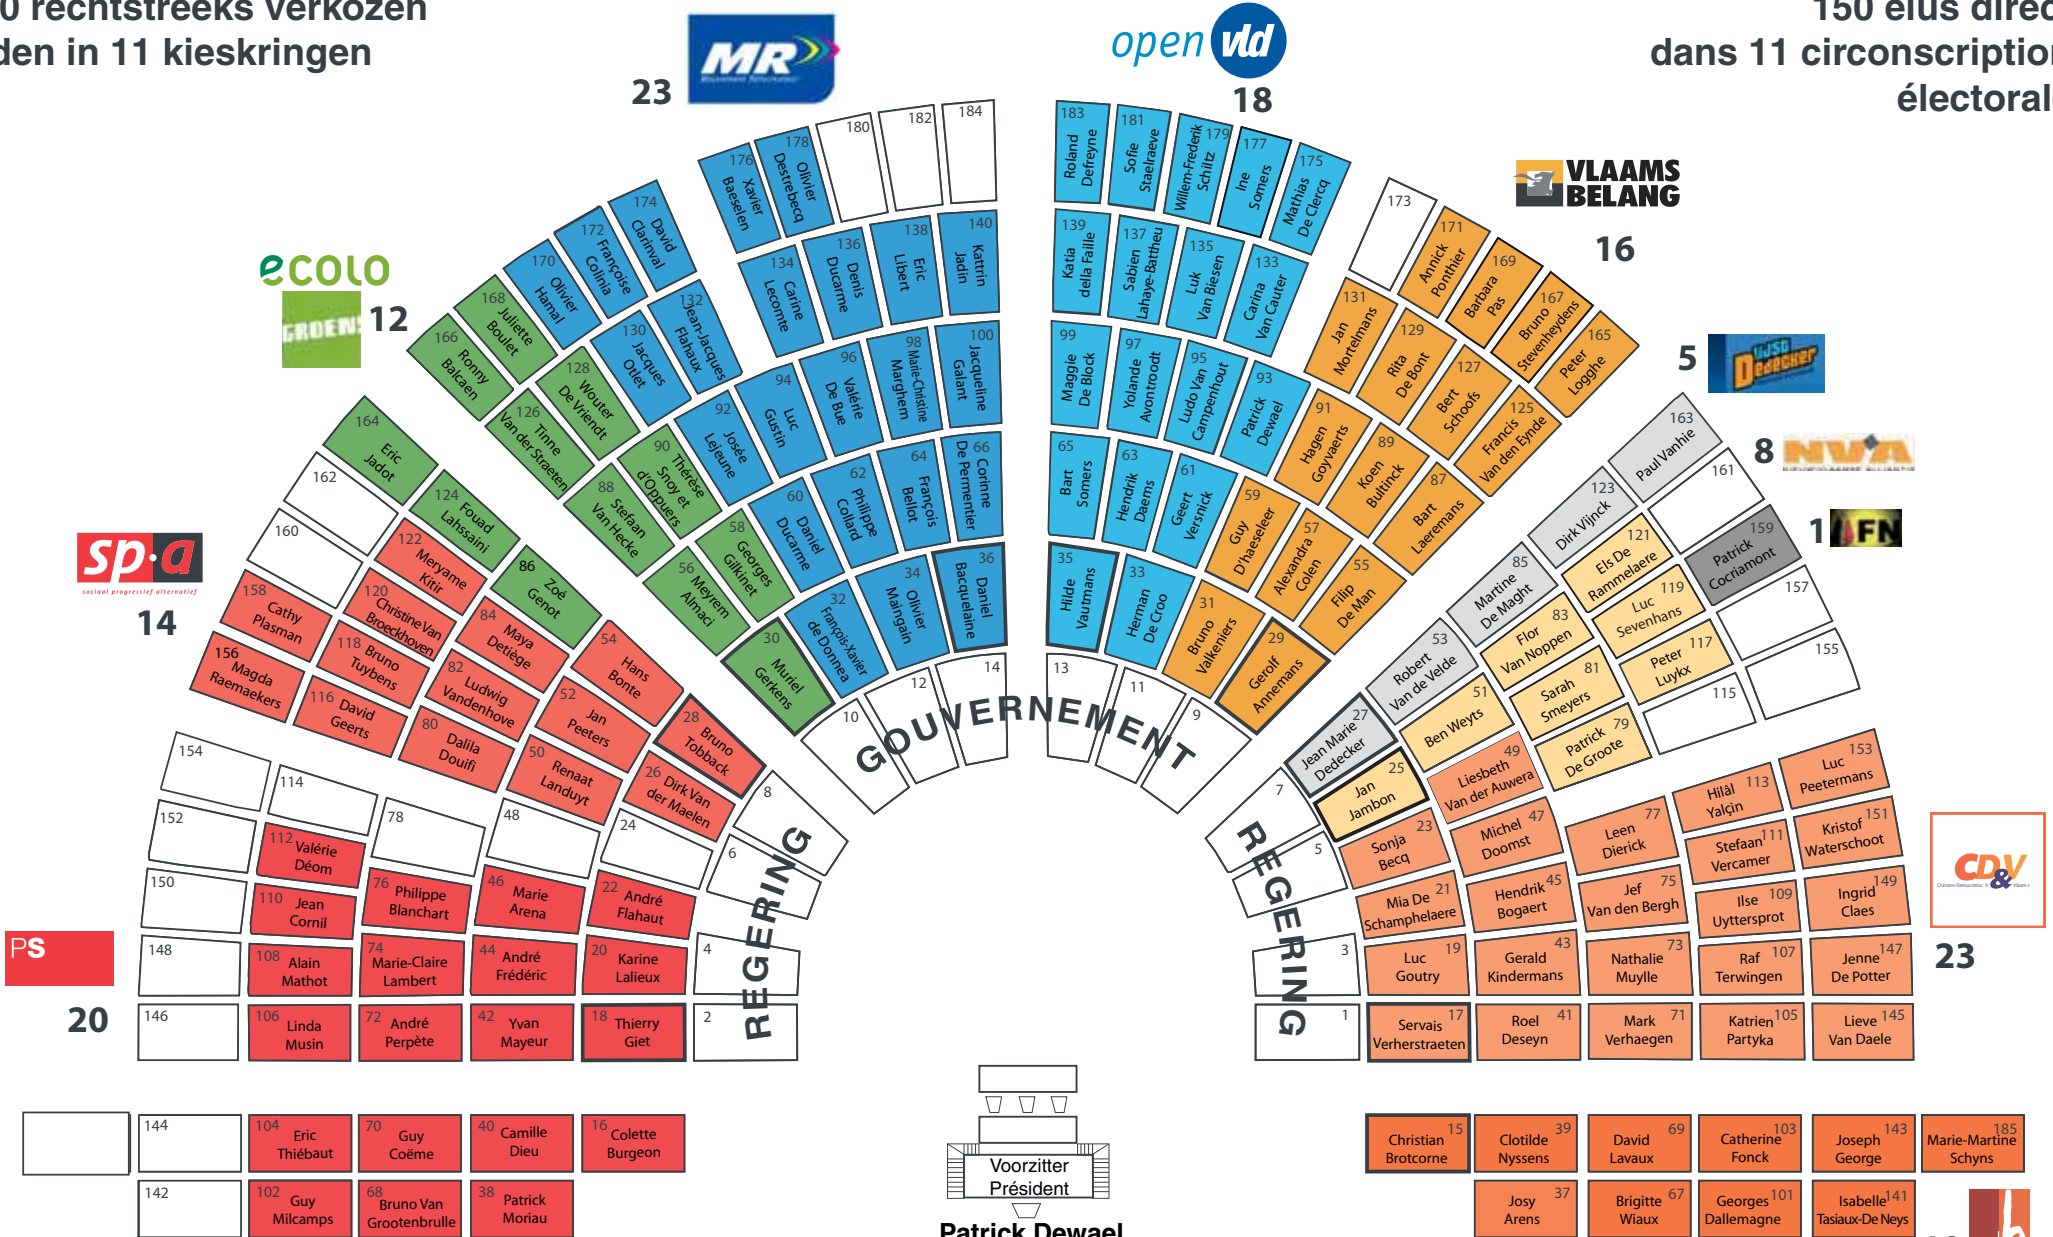

150 rechtstreeks verkozen leden in 11 kieskringen

150 élus directs dans 11 circonscriptions électorales

15-12-2009