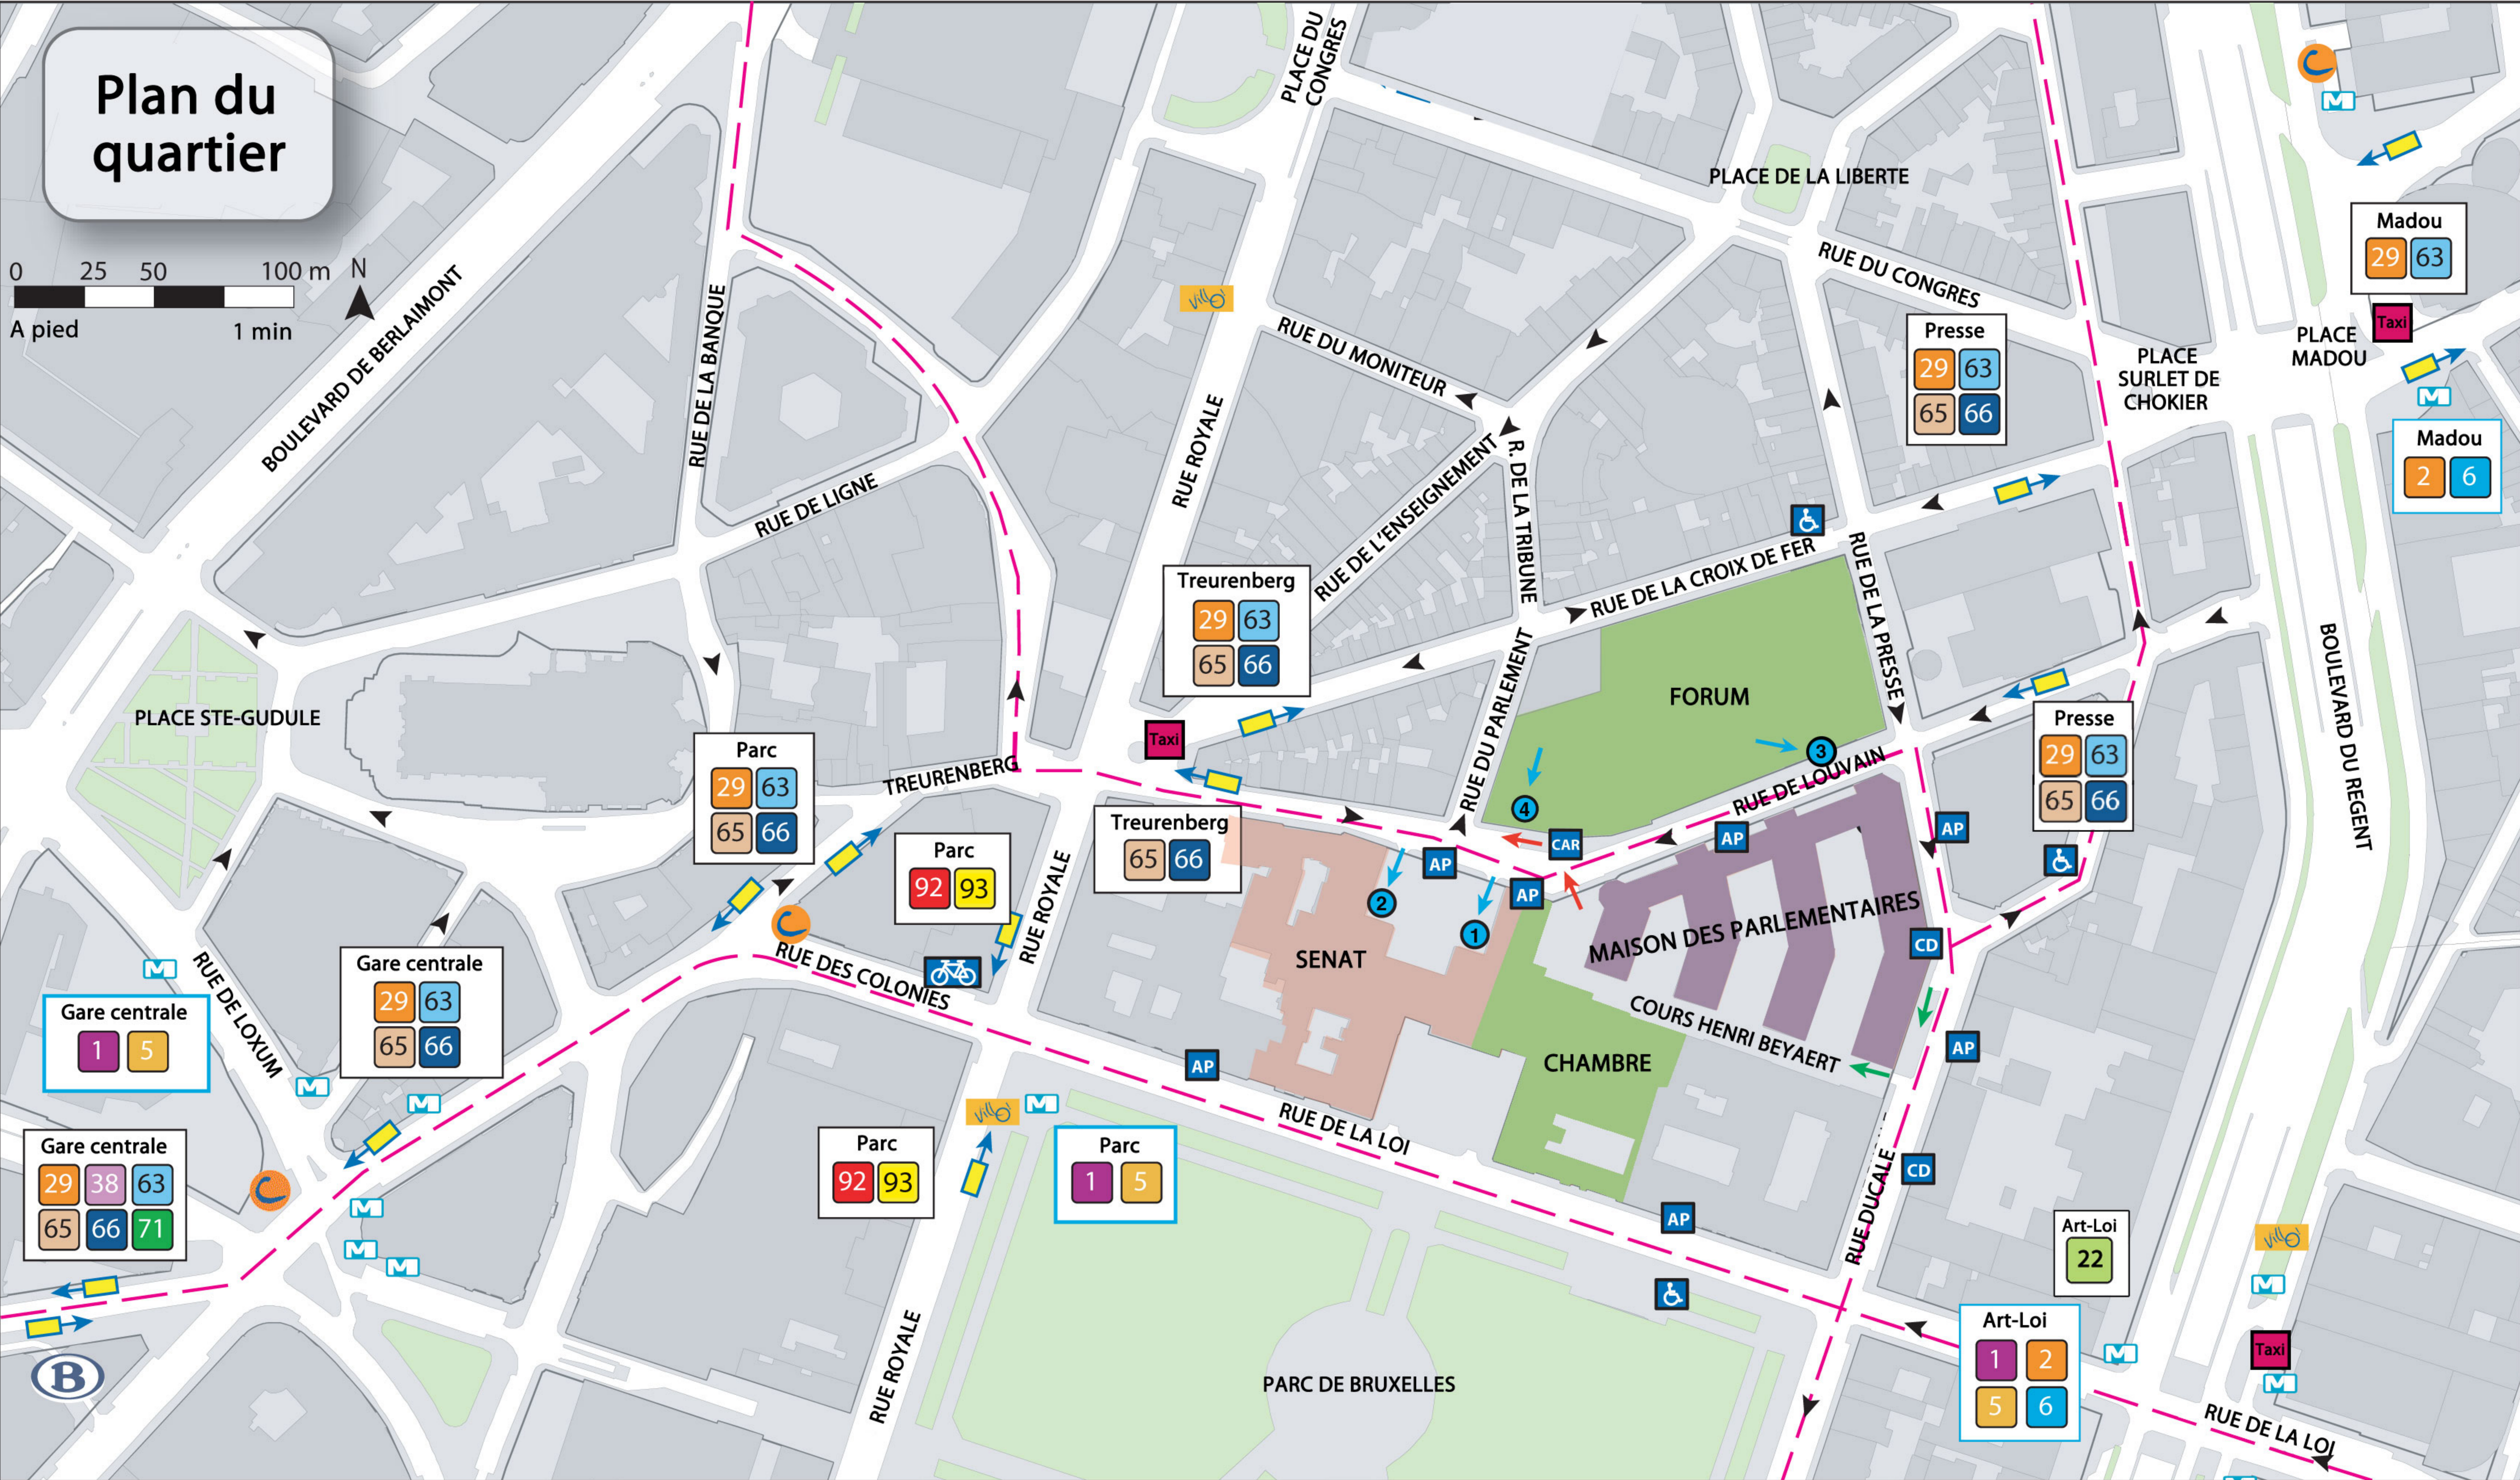

Plan du quartier

0 25 50 100 m N
A pied 1 min

MIVB STIB
070 23 2000
www.stib.be
www.mivb.be

Lijn
070 220 200
www.delijn.be

Cambio
02 227 93 02
www.cambio.be

TEC
010 23 53 53
www.infotec.be

Villo
078 05 11 10
www.villo.be

Gares et arrêts de TC

- Arrêt de métro
- Arrêt de bus/tram
- Gare SNCB

Aménagements cyclistes

- Itinéraire cyclable
- Parking vélo
- Station Villo

Parkings

- Emplacements PMR (4)
- Emplacements CD (12)
- Emplacements Parlementaires
- Emplacement Car (1)
- Cambio
- Taxi

Accessibilité en véhicule

- Sens uniques
- Entrées
- Sorties

Accessibilité piétonne

- Accès visiteurs Chambre + groupes
- Accès visiteurs Sénat
- Accès visiteurs Forum
- Accès groupes visiteurs Forum